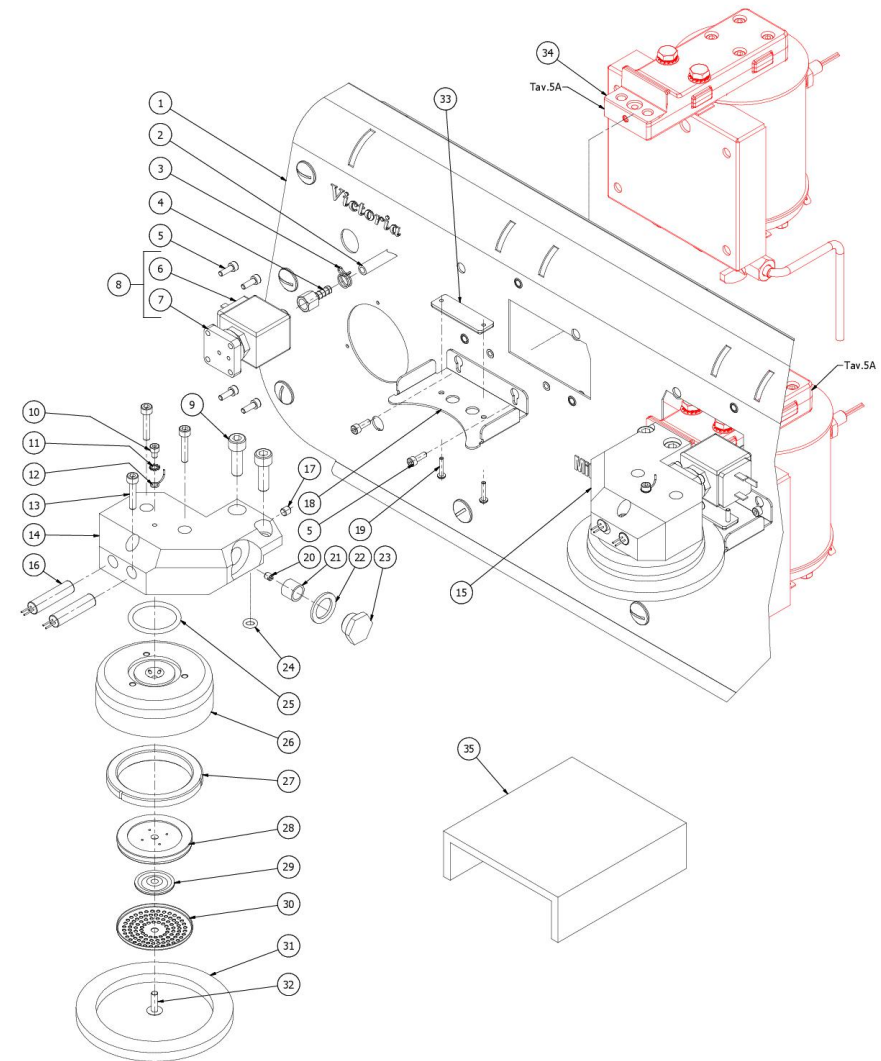

BEZZERA

VICTORIA

TABLE 4A - (from 15/01/2020)
VICTORIA

POS	CODE	DESCRIPTION
1	5094910LL	FRONTAL WORK W/COMPASSES W/LABEL
2	5194552	HOSE Ø 8x5 SILICONE L=500 1GR
3	7611516	CLAMP 10086
4	5370313	GROUP E.VALVE DRAIN RUBBER HOLDER
5	7816002	SCREW TCEI M4X12 UNI 5931 A2
6	7630347	COIL EV.220-240V
7	7703021	ELECTROPILOT SIRAI 3 WAYS
8	7702324	SOLENOID VALVE 3 WAY SIRAI 220-240V
9	7816015	SCREW TCEI M8X25 UNI 5931 A2
10	7816017	SCREW TCEI M4X6
11	7814001	WASHER D4 DIN 6798A A2
12	7666003	PROBE RING FOR PID
13	7816021	SCREW TCEI M5X25 UNI 5931 A2
14	5283064.02AL	DELIVERY BODY GROUP 1°GR
15	5283065.02AL	DELIVERY BODY GROUP 2°/3°GR
16	5963182	ASSY HEATING ELEMENT DOUBLE
17	7813008	GRAIN EI M6X6 UNI5923 A4
18	5058488LW	INFERIOR COVER
19	7809811	PLASTIC SCREW TCI M3X16 DIN85
20	5223024	JET M5X5 HOLE D0.8 OT
21	5471002	FILTER D13.5 H11 AISI 304
22	5492022	GASKET D25 X 17 X 2 ASBESTOS FREE
23	5226403AL	PLUG 3/8 G H13 ES22 OT57USA
24	7496036	OR GASKET D6.3X2.4 NBR70
25	7496004.01	GASKET OR 139 VITON FDA
26	5280505TW-AL	COUPLING RING D88.5X29.3 DENICROMAL
27	7493008	CONICAL GASKET H9.3 NBR 90SH PEROS.
28	5285512AL	SHOWER-HOLDER FOR DIFFUSION
29	5285513AL	DIFFUSOR
30	5470515.01	SHOWER D57

BEZZERA

VICTORIA

TABLE 4A - (from 15/01/2020)
VICTORIA