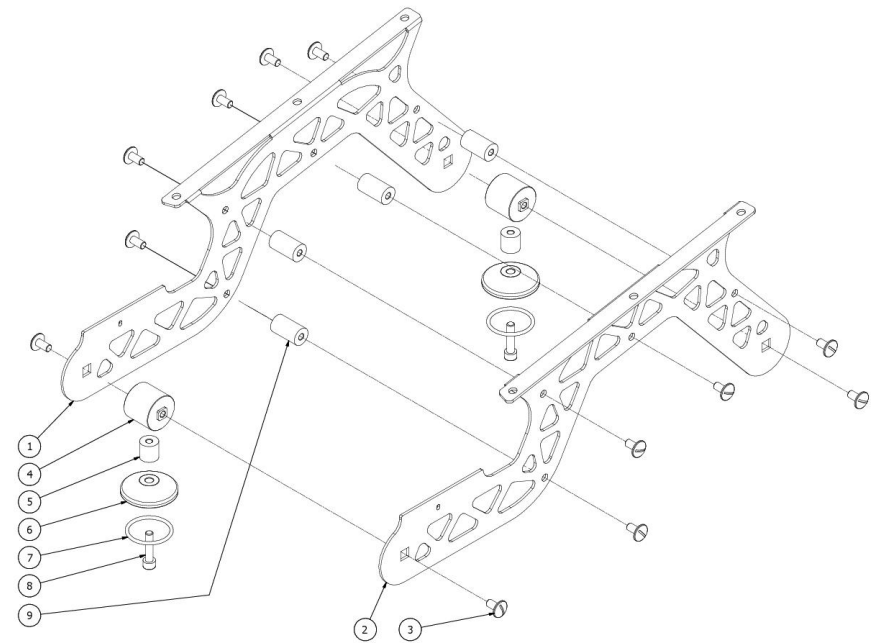

BEZZERA

VICTORIA

TABLE 2
VICTORIA

POS	CODE	DESCRIPTION
1	5059000LW	LEFT FOOT
2	5059001LW	RIGHT FOOT
3	7809906DL	SCREWS POELIER M8X16 A2 AISI304
4	5266200MP	SPACER SUPPORT FOOT
5	5262207MP	SPACER FOR FOOT
6	5266201MP	FOOT
7	7496100	GASKET OR 826 D3,53X42.86 NBR
8	7816025	SCREW TCEI M8X35 UNI 5931 A2
9	5262206MP	SPACER FOOT

BEZZERA

VICTORIA

TABLE 2
VICTORIA