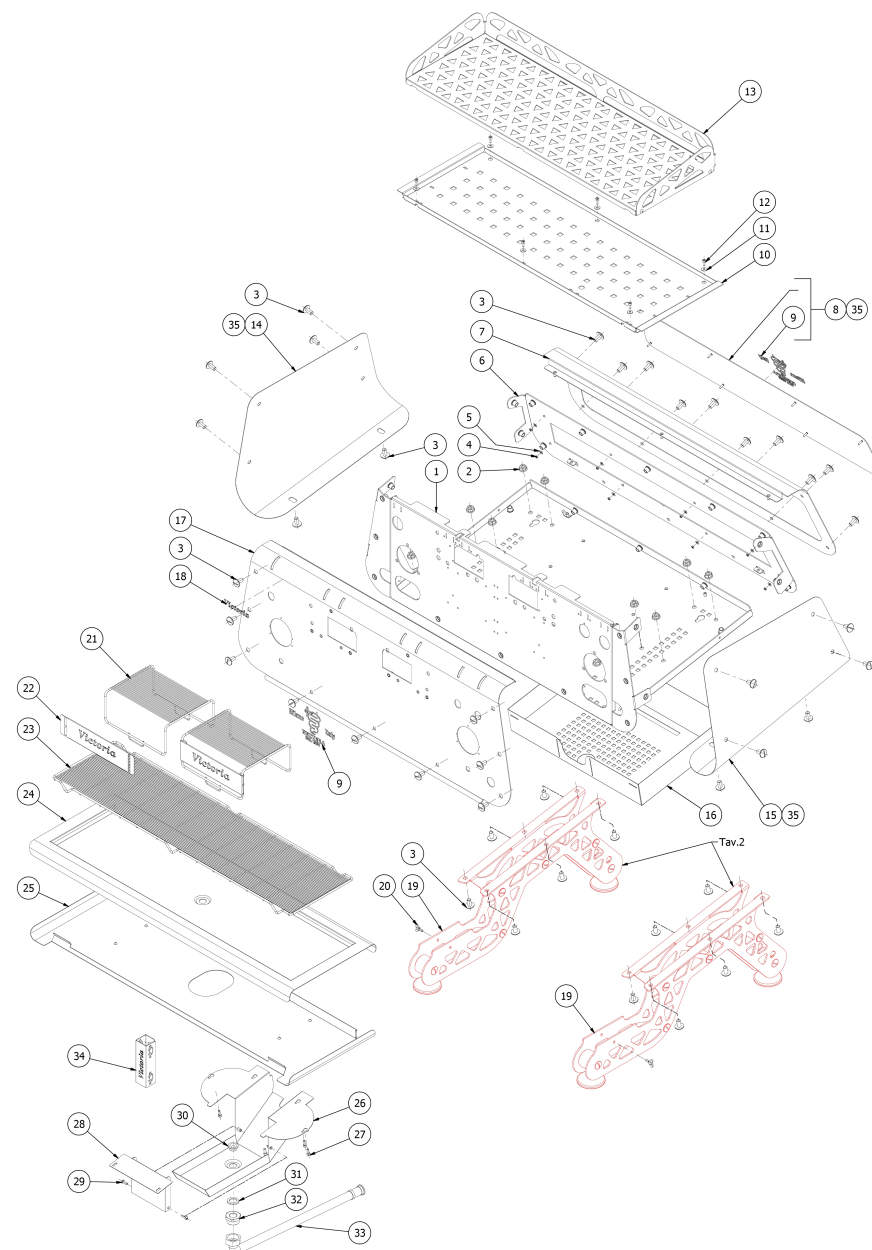

**BEZZERA**

**VICTORIA**

TABLE 1  
VICTORIA

**BEZZERA**

**VICTORIA**

TABLE 1  
VICTORIA

POS	CODE	DESCRIPTION
24	5340535	COMPLETE TRAY
25	5340536	COMPLETE DRAIN TRAY SUPPORT
26	5058701MP	DRAIN TRAY
27	7816002	SCREW TCEI M4X12 UNI 5931 A2
28	5053048LW	LID TRAY
29	7819901	SCREW TTEI M4X12 ISO 7380 A2 INOX
30	5225230	FITTING 3/8 G OT
31	5492022	GASKET D25 X 17 X 2 ASBESTOS FREE
32	5265401	FITTING MF 3/4X3/8 AISI 303
33	7200521	FLEX INOX DN13 EPDM F¼ CUR90°CODOL¼
34	5078103LW	CABLE CLAMP
35	5900002WR	KIT WOODEN BODYWORK 2GR W/LOGO

**BEZZERA**

**VICTORIA**

TABLE 1  
VICTORIA

**BEZZERA****VICTORIA**TABLE 2  
VICTORIA

POS	CODE	DESCRIPTION
1	5059000LW	LEFT FOOT
2	5059001LW	RIGHT FOOT
3	7809906DL	SCREWS POELIER M8X16 A2 AISI304
4	5266200MP	SPACER SUPPORT FOOT
5	5262207MP	SPACER FOR FOOT
6	5266201MP	FOOT
7	7496100	GASKET OR 826 D3,53X42.86 NBR
8	7816025	SCREW TCEI M8X35 UNI 5931 A2
9	5262206MP	SPACER FOOT

**BEZZERA****VICTORIA**TABLE 2  
VICTORIA

TABLE 3  
VICTORIA

POS	CODE	DESCRIPTION
1	7819901	SCREW TTEI M4X12 ISO 7380 A2 INOX
2	5963210	ASSY DISP.4,3" VICT.V1.0 GLOSS RED
2	5963213	ASSY DISP.4,3" VICT.V1.0 MATT PEARL WHITE
2	5963215	ASSY DISP.4,3" VICT.V1.0 MATT BLACK
2	5963230	ASSY DISP.4,3 VICT.V1.0 WOOD
2	5963210.01	ASSY DISP.4,3" VICT.V2.0 GLOSS RED
2	5963213.01	ASSY DISP.4,3" VICT.V2.0 MATT PEARL WHITE
2	5963215.01	ASSY DISP.4,3" VICT.V2.0 MATT BLACK
2	5963230.01	ASSY DISP.4,3 VICT.V2.0 WOOD
3	7816021	SCREW TCEI M5X25 UNI 5931 A2
4	5289909MP	COVER DISPLAY
5	5058483VTR	MASK DISPLAY VICT. RED3000
5	5058483YCR	MASK DISPLAY VICT. WHITE RAL1013
5	5058483VNR	MASK DISPLAY VICT. BLACK RAL9005-3G
5	5058483WRR	MASK DISPLAY VICT. WOOD
6	5191517	SPACER 3.5X7 H7,5 PLASTIC
7	5494023	DISPLAY MASK GASKET
8	5493054	GASKET DISPLAY 4.3
9	7431508R	DISPLAY.TFT 4,3 VICT.V1.0
9	7431510R	DISPLAY.TFT 4,3" VICT.V2.0
10	5195003	M3 SLIDE NUT
11	5053049LW	COVER DISPLAY VICT.