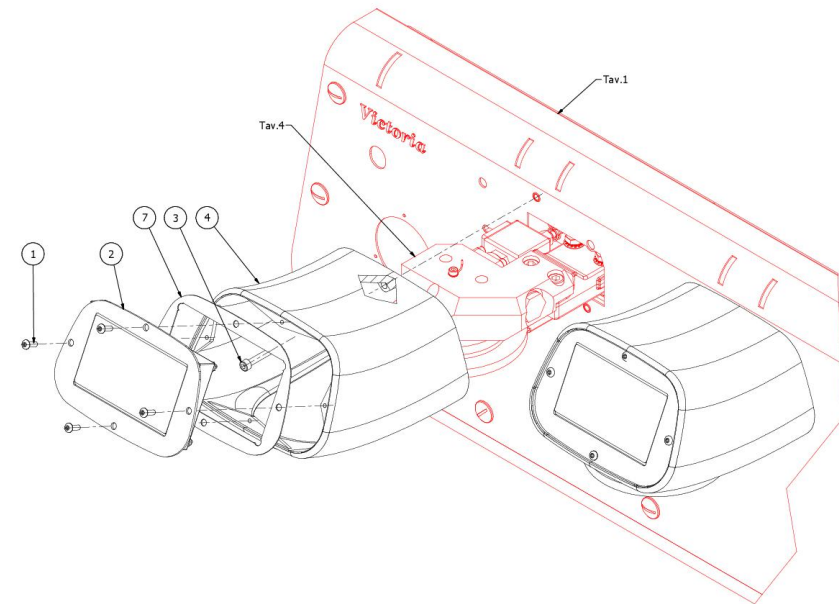

TABLE 3
VICTORIA

POS	CODE	DESCRIPTION
1	7819901	SCREW TTEI M4X12 ISO 7380 A2 INOX
2	5963210	ASSY DISP.4,3" VICT.V1.0 GLOSS RED
2	5963213	ASSY DISP.4,3" VICT.V1.0 MATT PEARL WHITE
2	5963215	ASSY DISP.4,3" VICT.V1.0 MATT BLACK
2	5963230	ASSY DISP.4,3 VICT.V1.0 WOOD
2	5963210.01	ASSY DISP.4,3" VICT.V2.0 GLOSS RED
2	5963213.01	ASSY DISP.4,3" VICT.V2.0 MATT PEARL WHITE
2	5963215.01	ASSY DISP.4,3" VICT.V2.0 MATT BLACK
2	5963230.01	ASSY DISP.4,3 VICT.V2.0 WOOD
3	7816021	SCREW TCEI M5X25 UNI 5931 A2
4	5289909MP	COVER DISPLAY
5	5058483VTR	MASK DISPLAY VICT. RED3000
5	5058483YCR	MASK DISPLAY VICT. WHITE RAL1013
5	5058483VNR	MASK DISPLAY VICT. BLACK RAL9005-3G
5	5058483WRR	MASK DISPLAY VICT. WOOD
6	5191517	SPACER 3.5X7 H7,5 PLASTIC
7	5494023	DISPLAY MASK GASKET
8	5493054	GASKET DISPLAY 4.3
9	7431508R	DISPLAY.TFT 4,3 VICT.V1.0
9	7431510R	DISPLAY.TFT 4,3" VICT.V2.0
10	5195003	M3 SLIDE NUT
11	5053049LW	COVER DISPLAY VICT.

TABLE 3
VICTORIA