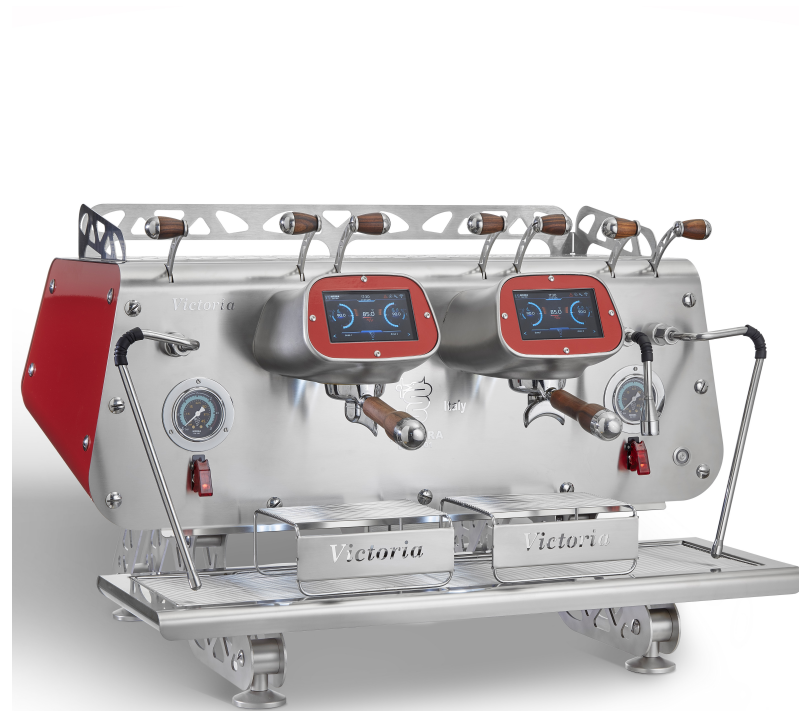

**BEZZERA**

Dal 1901

**VICTORIA**

**COD. 9942071**

**REV. 01 ed.07/20**

**BEZZERA**

**VICTORIA**

TABLE 1  
VICTORIA

**BEZZERA**

**VICTORIA**

TABLE 1  
VICTORIA

**BEZZERA**

**VICTORIA**

TABLE 1  
VICTORIA

POS	CODE	DESCRIPTION
24	5340535	COMPLETE TRAY
25	5340536	COMPLETE DRAIN TRAY SUPPORT
26	5058701MP	DRAIN TRAY
27	7816002	SCREW TCEI M4X12 UNI 5931 A2
28	5053048LW	LID TRAY
29	7819901	SCREW TTEI M4X12 ISO 7380 A2 INOX
30	5225230	FITTING 3/8 G OT
31	5492022	GASKET D25 X 17 X 2 ASBESTOS FREE
32	5265401	FITTING MF 3/4X3/8 AISI 303
33	7200521	FLEX INOX DN13 EPDM F¼ CUR90°CODOL¼
34	5078103LW	CABLE CLAMP
35	5900002WR	KIT WOODEN BODYWORK 2GR W/LOGO

**BEZZERA**

**VICTORIA**

TABLE 1  
VICTORIA

**BEZZERA****VICTORIA**TABLE 2  
VICTORIA

POS	CODE	DESCRIPTION
1	5059000LW	LEFT FOOT
2	5059001LW	RIGHT FOOT
3	7809906DL	SCREWS POELIER M8X16 A2 AISI304
4	5266200MP	SPACER SUPPORT FOOT
5	5262207MP	SPACER FOR FOOT
6	5266201MP	FOOT
7	7496100	GASKET OR 826 D3,53X42.86 NBR
8	7816025	SCREW TCEI M8X35 UNI 5931 A2
9	5262206MP	SPACER FOOT