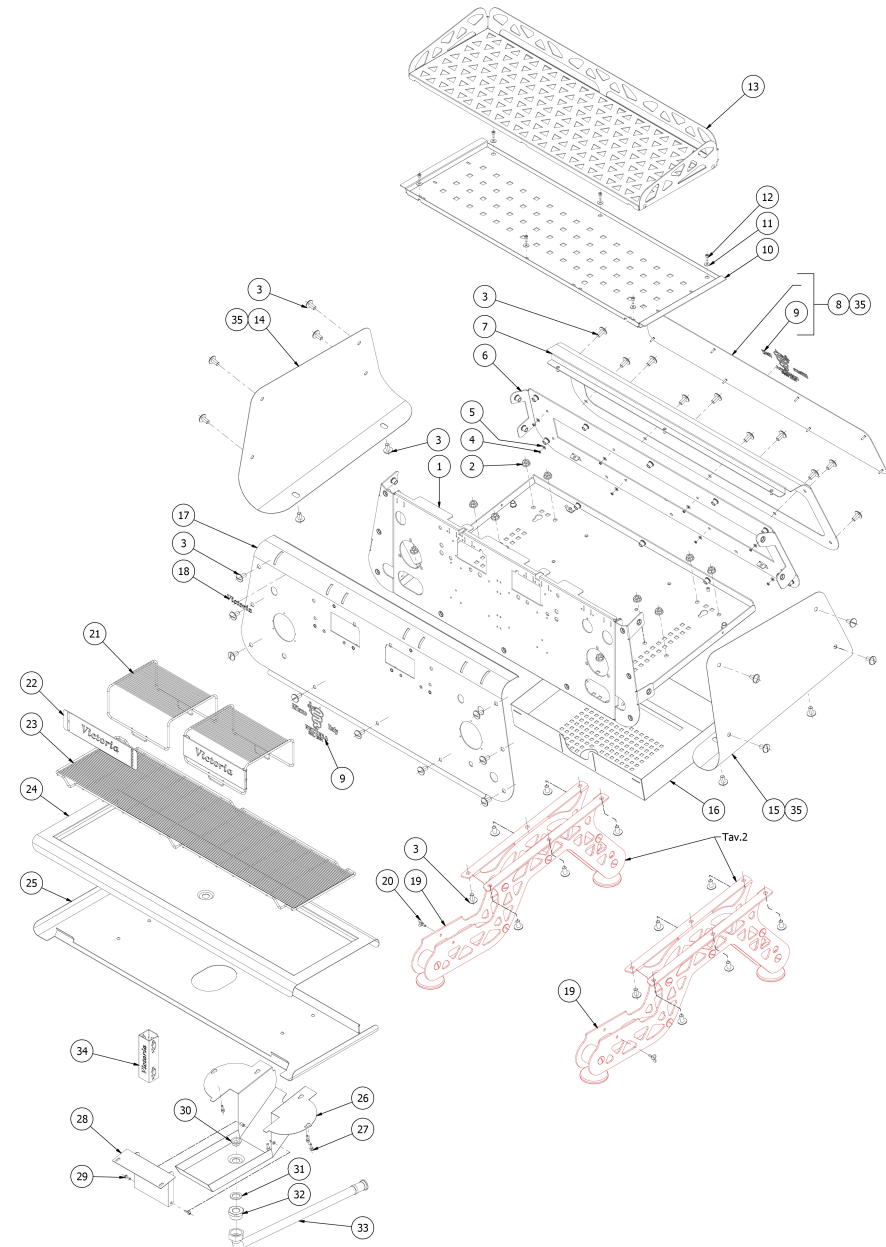

**BEZZERA**

Dal 1901

**VICTORIA**

**COD. 9942071**

**REV. 01 ed.07/20**

**BEZZERA**

**VICTORIA**

TABLE 1  
VICTORIA

**BEZZERA**

**VICTORIA**

TABLE 1  
VICTORIA

**BEZZERA**

**VICTORIA**

TABLE 1  
VICTORIA

POS	CODE	DESCRIPTION
24	5340535	COMPLETE TRAY
25	5340536	COMPLETE DRAIN TRAY SUPPORT
26	5058701MP	DRAIN TRAY
27	7816002	SCREW TCEI M4X12 UNI 5931 A2
28	5053048LW	LID TRAY
29	7819901	SCREW TTEI M4X12 ISO 7380 A2 INOX
30	5225230	FITTING 3/8 G OT
31	5492022	GASKET D25 X 17 X 2 ASBESTOS FREE
32	5265401	FITTING MF 3/4X3/8 AISI 303
33	7200521	FLEX INOX DN13 EPDM F¼ CUR90°CODOL¼
34	5078103LW	CABLE CLAMP
35	5900002WR	KIT WOODEN BODYWORK 2GR W/LOGO

**BEZZERA**

**VICTORIA**

TABLE 1  
VICTORIA

**BEZZERA****VICTORIA**TABLE 2  
VICTORIA

POS	CODE	DESCRIPTION
1	5059000LW	LEFT FOOT
2	5059001LW	RIGHT FOOT
3	7809906DL	SCREWS POELIER M8X16 A2 AISI304
4	5266200MP	SPACER SUPPORT FOOT
5	5262207MP	SPACER FOR FOOT
6	5266201MP	FOOT
7	7496100	GASKET OR 826 D3,53X42.86 NBR
8	7816025	SCREW TCEI M8X35 UNI 5931 A2
9	5262206MP	SPACER FOOT