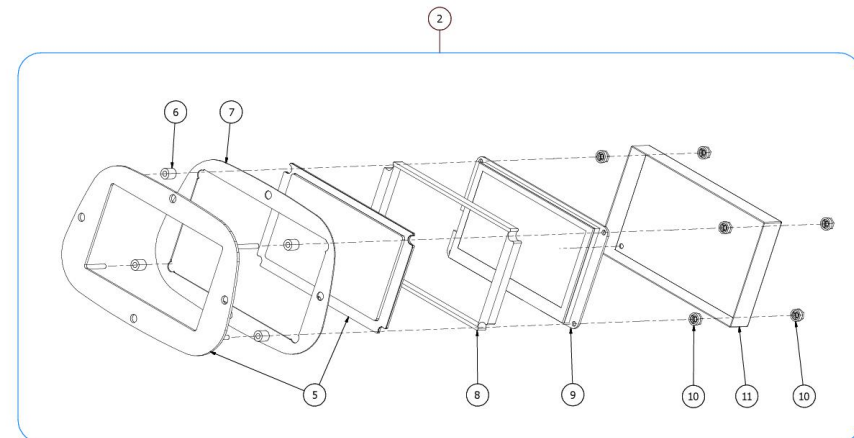

TABLE 3
VICTORIA

POS	CODE	DESCRIPTION
1	7819901	SCREW TTEI M4X12 ISO 7380 A2 INOX
2	5963210	ASSY DISP.4,3" VICT.V1.0 GLOSS RED
2	5963213	ASSY DISP.4,3" VICT.V1.0 MATT PEARL WHITE
2	5963215	ASSY DISP.4,3" VICT.V1.0 MATT BLACK
2	5963230	ASSY DISP.4,3 VICT.V1.0 WOOD
2	5963210.01	ASSY DISP.4,3" VICT.V2.0 GLOSS RED
2	5963213.01	ASSY DISP.4,3" VICT.V2.0 MATT PEARL WHITE
2	5963215.01	ASSY DISP.4,3" VICT.V2.0 MATT BLACK
2	5963230.01	ASSY DISP.4,3 VICT.V2.0 WOOD
3	7816021	SCREW TCEI M5X25 UNI 5931 A2
4	5289909MP	COVER DISPLAY
5	5058483VTR	MASK DISPLAY VICT. RED3000
5	5058483YCR	MASK DISPLAY VICT. WHITE RAL1013
5	5058483VNR	MASK DISPLAY VICT. BLACK RAL9005-3G
5	5058483WRR	MASK DISPLAY VICT. WOOD
6	5191517	SPACER 3.5X7 H7,5 PLASTIC
7	5494023	DISPLAY MASK GASKET
8	5493054	GASKET DISPLAY 4.3
9	7431508R	DISPLAY.TFT 4,3 VICT.V1.0
9	7431510R	DISPLAY.TFT 4,3" VICT.V2.0
10	5195003	M3 SLIDE NUT
11	5053049LW	COVER DISPLAY VICT.

TABLE 3
VICTORIA